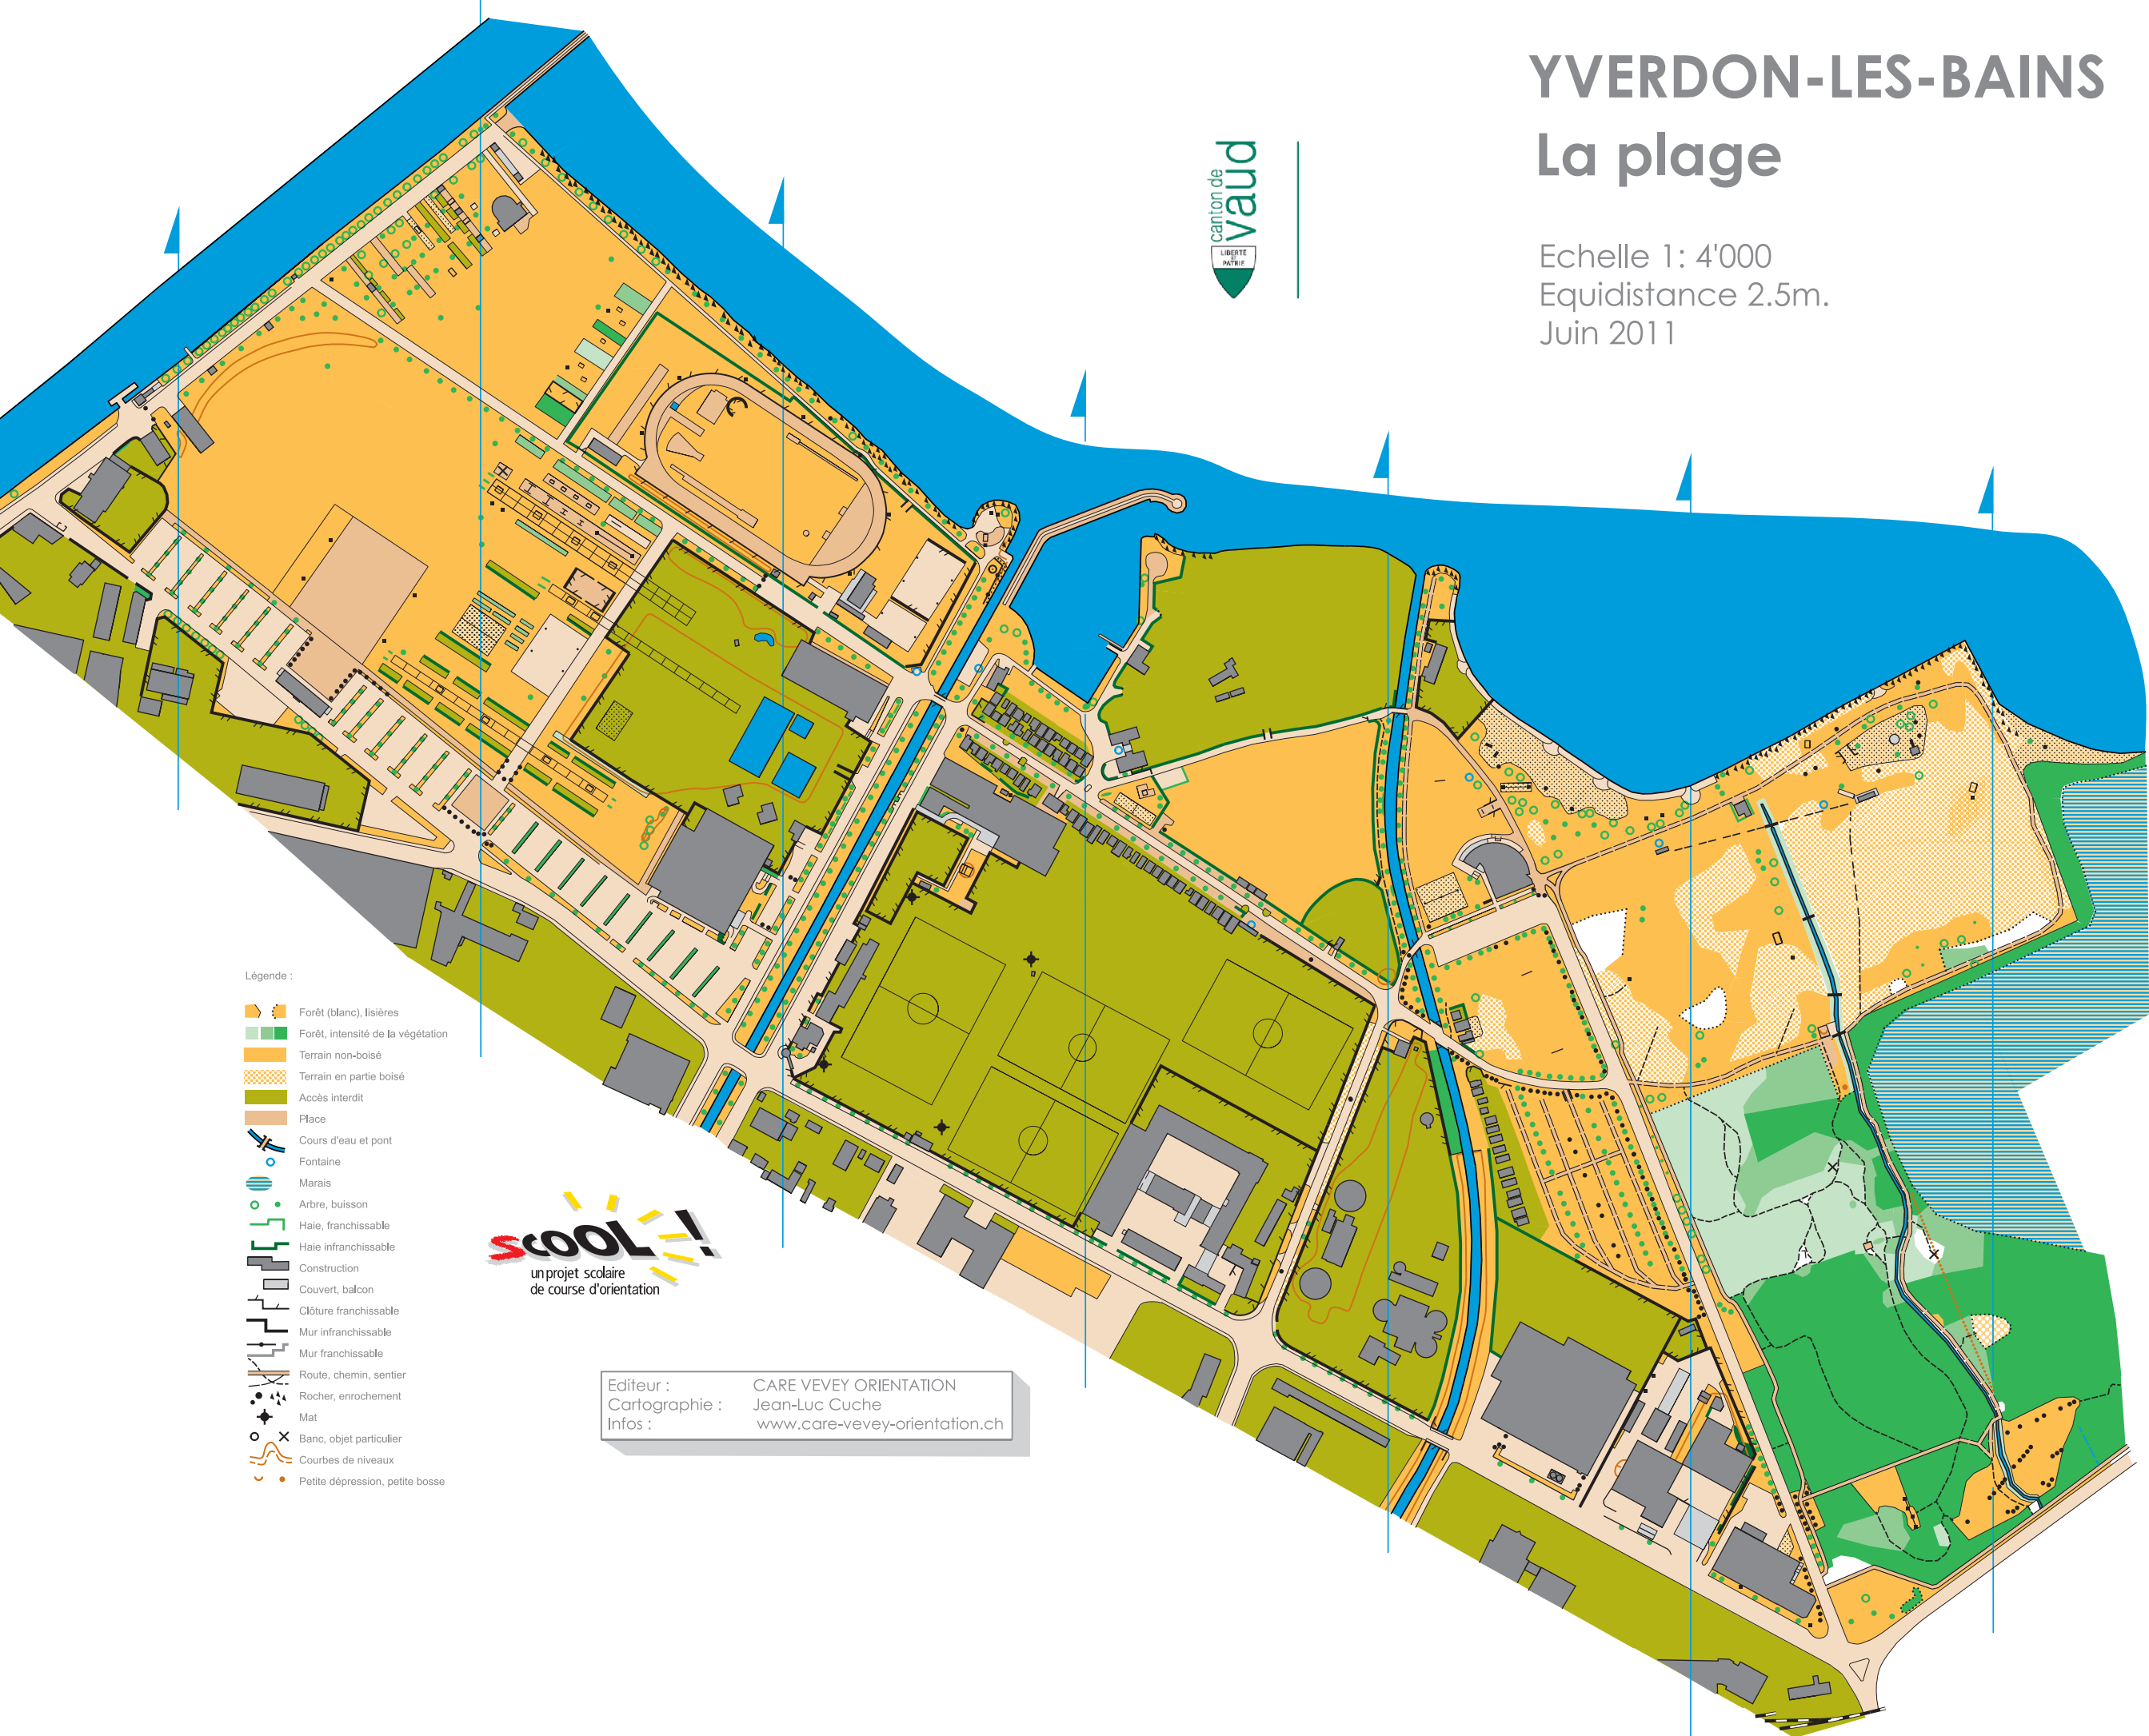

# YVERDON-LES-BAINS

## La plage

Echelle 1: 4'000  
Equidistance 2.5m.  
Juin 2011

Légende :

- Forêt (blanc), lisières
- Forêt, intensité de la végétation
- Terrain non-boisé
- Terrain en partie boisé
- Accès interdit
- Place
- Cours d'eau et pont
- Fontaine
- Marais
- Arbre, buisson
- Haie, franchissable
- Haie infranchissable
- Construction
- Couvert, balcon
- Clôture franchissable
- Mur infranchissable
- Mur franchissable
- Route, chemin, sentier
- Rocher, enrochement
- Mat
- Banc, objet particulier
- Courbes de niveaux
- Petite dépression, petite bosse

**SCHOOL!**  
un projet scolaire  
de course d'orientation

Editeur : CARE VEVEY ORIENTATION  
Cartographie : Jean-Luc Cuche  
Infos : [www.care-vevey-orientation.ch](http://www.care-vevey-orientation.ch)