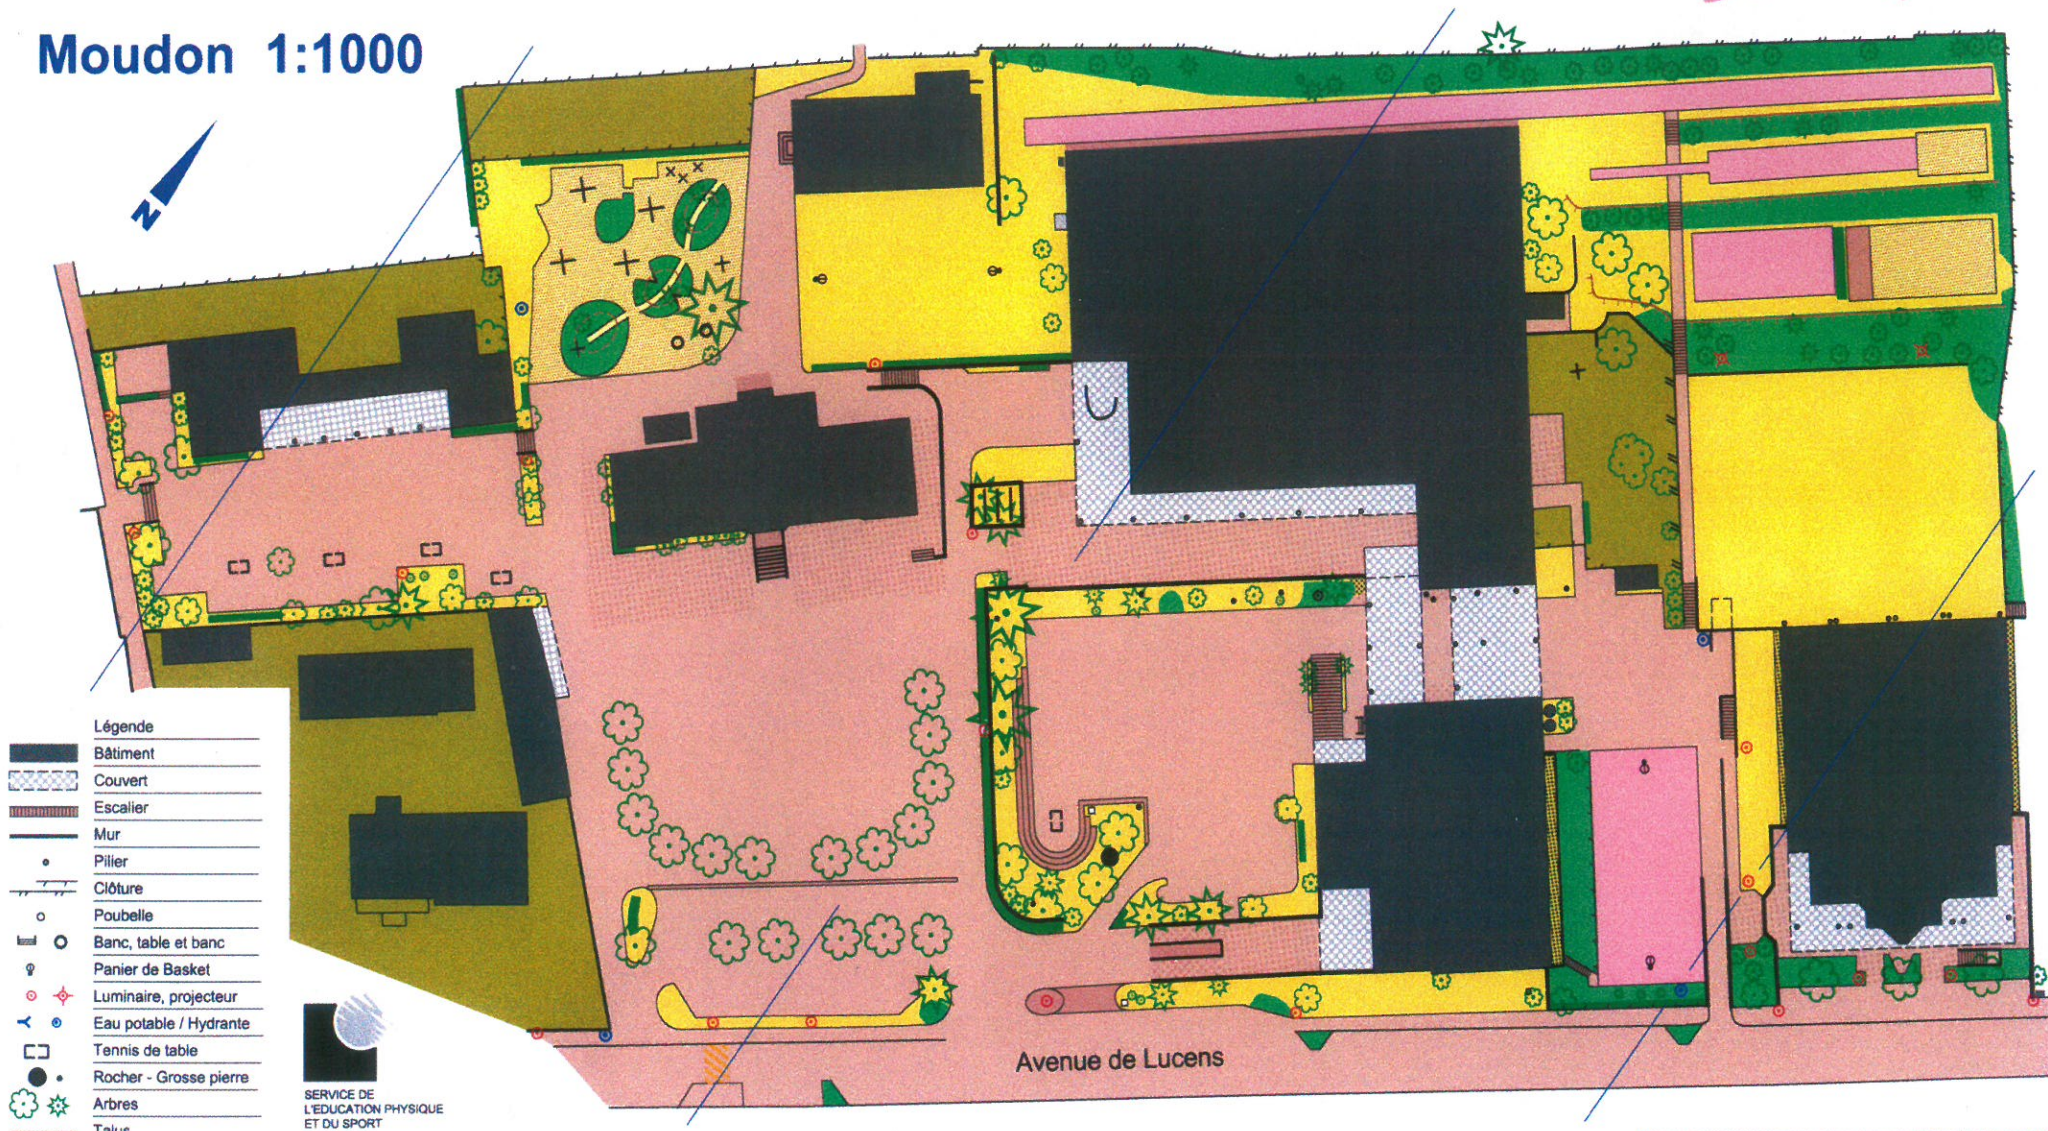

Collège de l'Ochette

Moudon 1:1000

SCOOOL!!!

- Légende**
- Bâtiment
 - Couvert
 - Escalier
 - Mur
 - Pilier
 - Clôture
 - Poubelle
 - Banc, table et banc
 - Panier de Basket
 - Luminaire, projecteur
 - Eau potable / Hydrante
 - Tennis de table
 - Rocher - Grosse pierre
 - Arbres
 - Talus
 - Haie
 - Plantation
 - Gazon
 - Tartan
 - Asphalte
 - Pavés
 - Sable - gravillon
 - Propriété privée

SERVICE DE
L'EDUCATION PHYSIQUE
ET DU SPORT

Avenue de Lucens

Carte éditée avec le soutien de NESTLE et du Service de l'Education Physique et du Sport - Vaud

1	2	3	4	5	6	7	8	9
---	---	---	---	---	---	---	---	---

CARE VEVEY ORIENTATION
 Relevé et dessin :
 Pierre-André Baumgartner
 Auboussat 6
 1806 St-Légier
www.care-vevey.ch/orientation