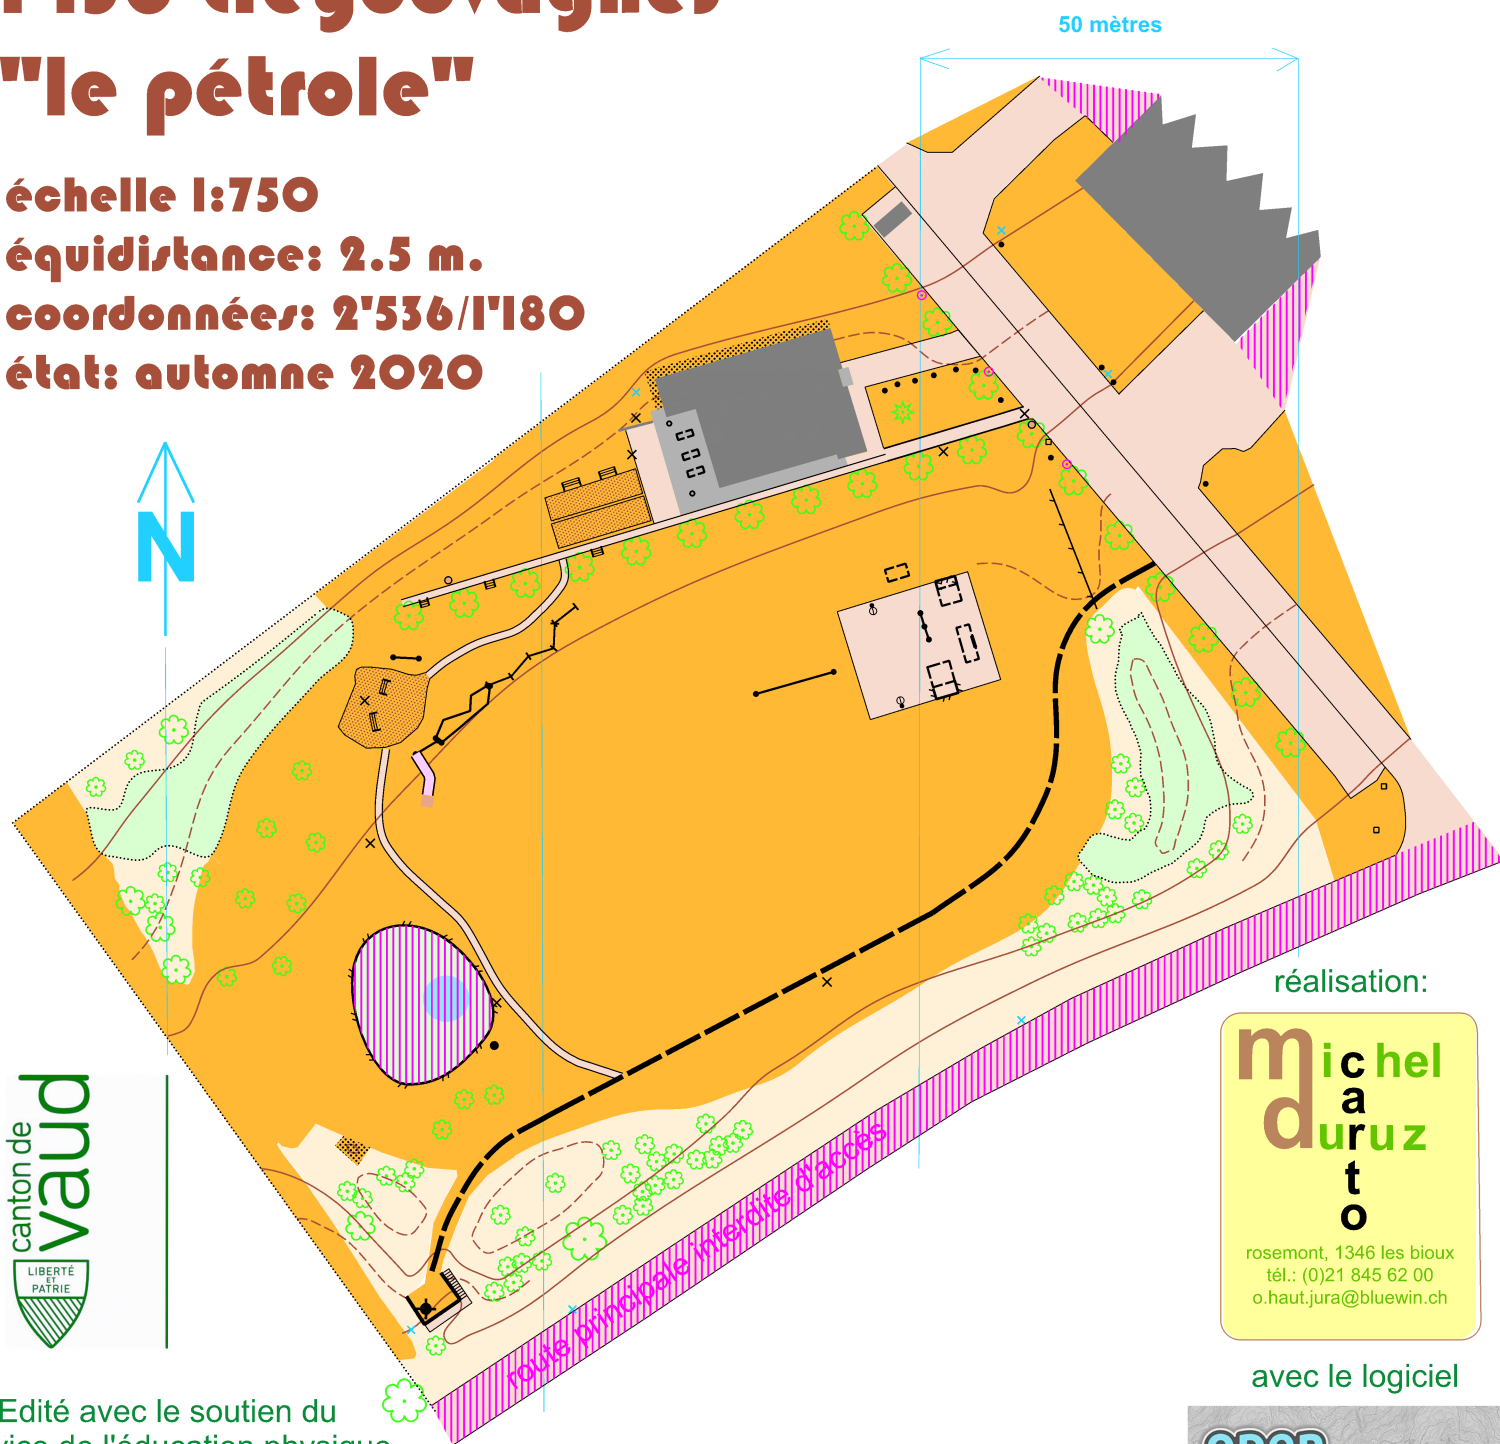

1436 treycovagnes

"le pétrole"

échelle 1:750

équidistance: 2.5 m.

coordonnées: 2'536/1'180

état: automne 2020

Edité avec le soutien du
Service de l'éducation physique
et du sport du Canton de Vaud

réalisation:

michel
duruz
to

rosemont, 1346 les bioux
tél.: (0)21 845 62 00
o.haut.jura@bluewin.ch

avec le logiciel

open
orienteeering
Mapper

an open source mapmaking program for orienteering