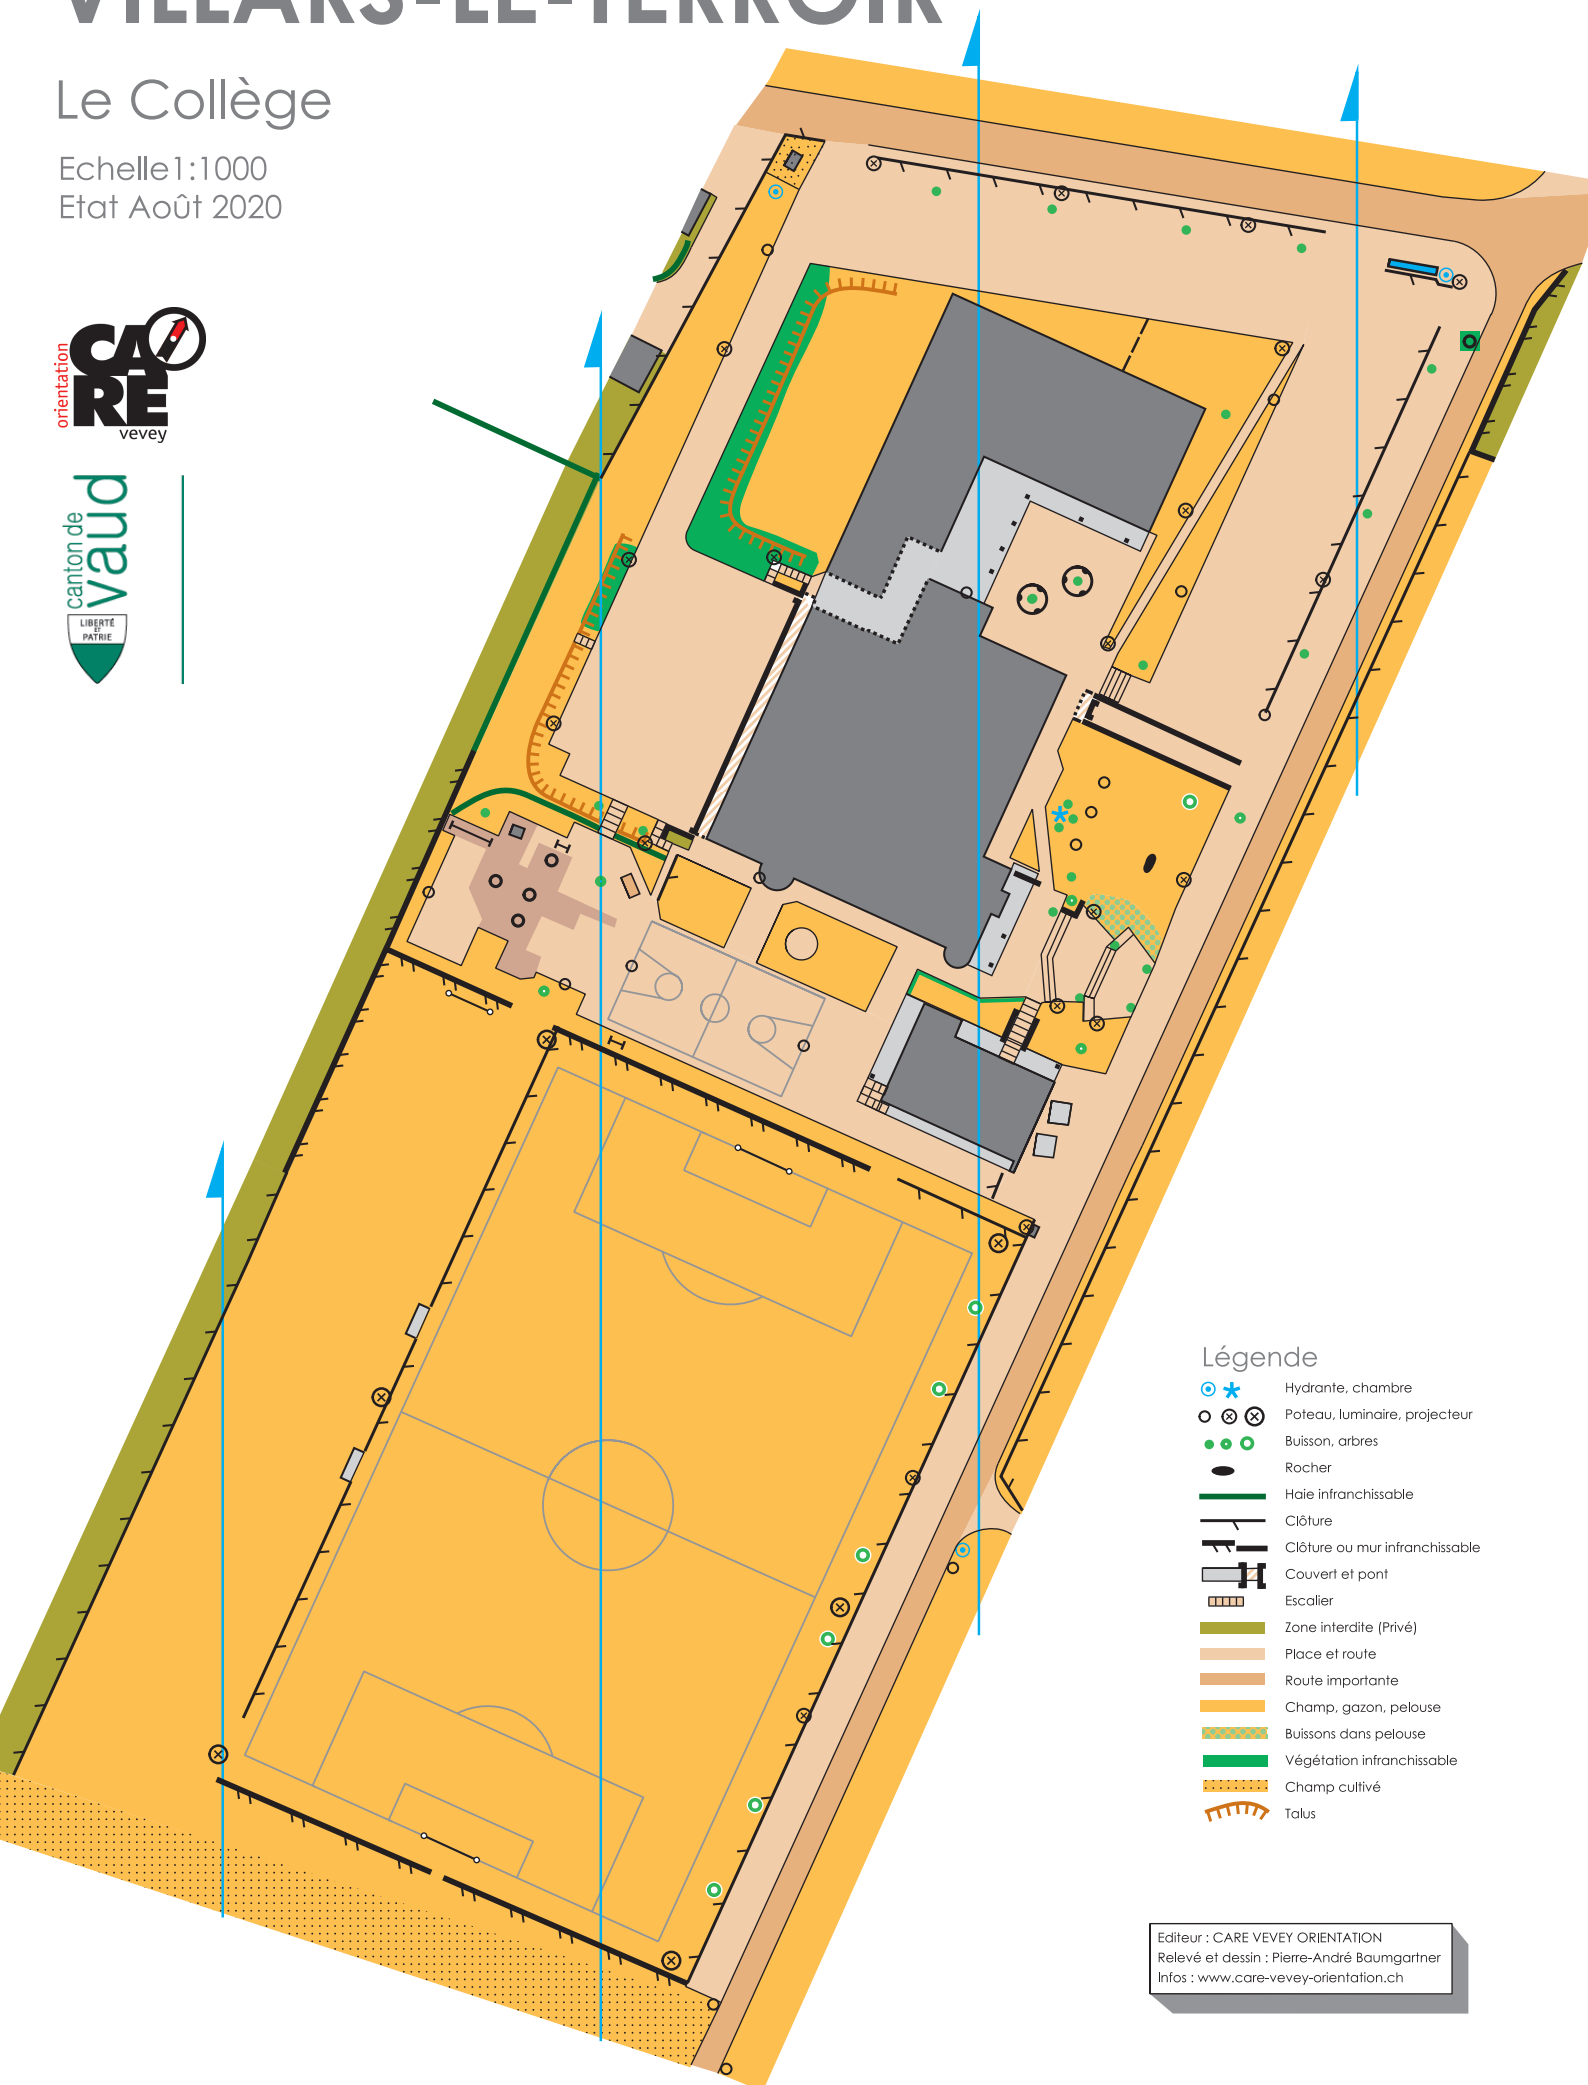

## Le Collège

Echelle 1:1000  
Etat Août 2020

### Légende

- Hydrante, chambre
- Poteau, luminaire, projecteur
- Buisson, arbres
- Rocher
- Haie infranchissable
- Clôture
- Clôture ou mur infranchissable
- Couvert et pont
- Escalier
- Zone interdite (Privé)
- Place et route
- Route importante
- Champ, gazon, pelouse
- Buissons dans pelouse
- Végétation infranchissable
- Champ cultivé
- Talus