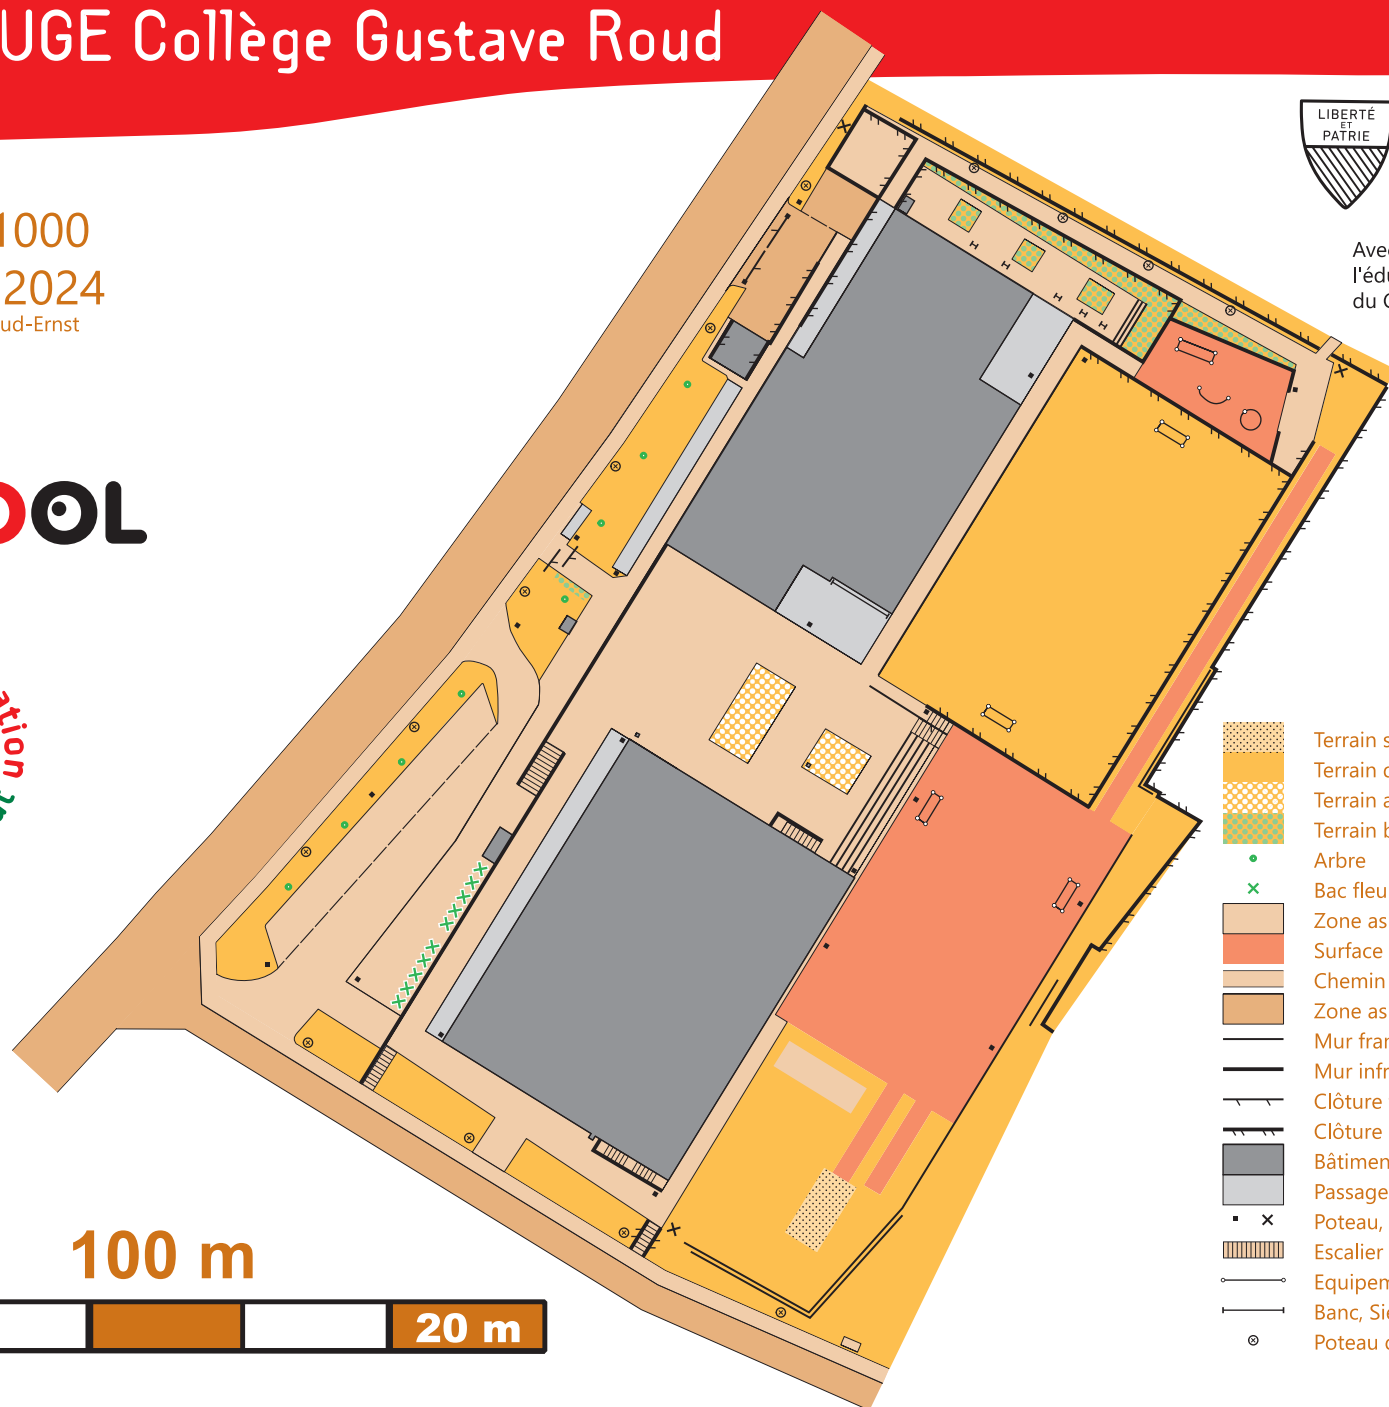

CARROUGE Collège Gustave Roud

Avec le soutien du Service de l'éducation physique et du sport du Canton de Vaud

Echelle 1:1000
Etat Mars 2024
Relevé : Elisabeth Pilloud-Ernst

100 m

- Terrain sablonneux
- Terrain découvert
- Terrain arbres dispersés
- Terrain buissons
- Arbre
- Bac fleurs
- Zone asphaltée
- Surface synthétique
- Chemin asphalté
- Zone asphaltée (trafic important)
- Mur franchissable
- Mur infranchissable
- Clôture franchissable ou balustrade
- Clôture infranchissable ou balustrade
- Bâtiment
- Passage couvert
- Poteau, panneau
- Escalier
- Equipement de plaine de jeux
- Banc, Siège
- Poteau d'éclairage