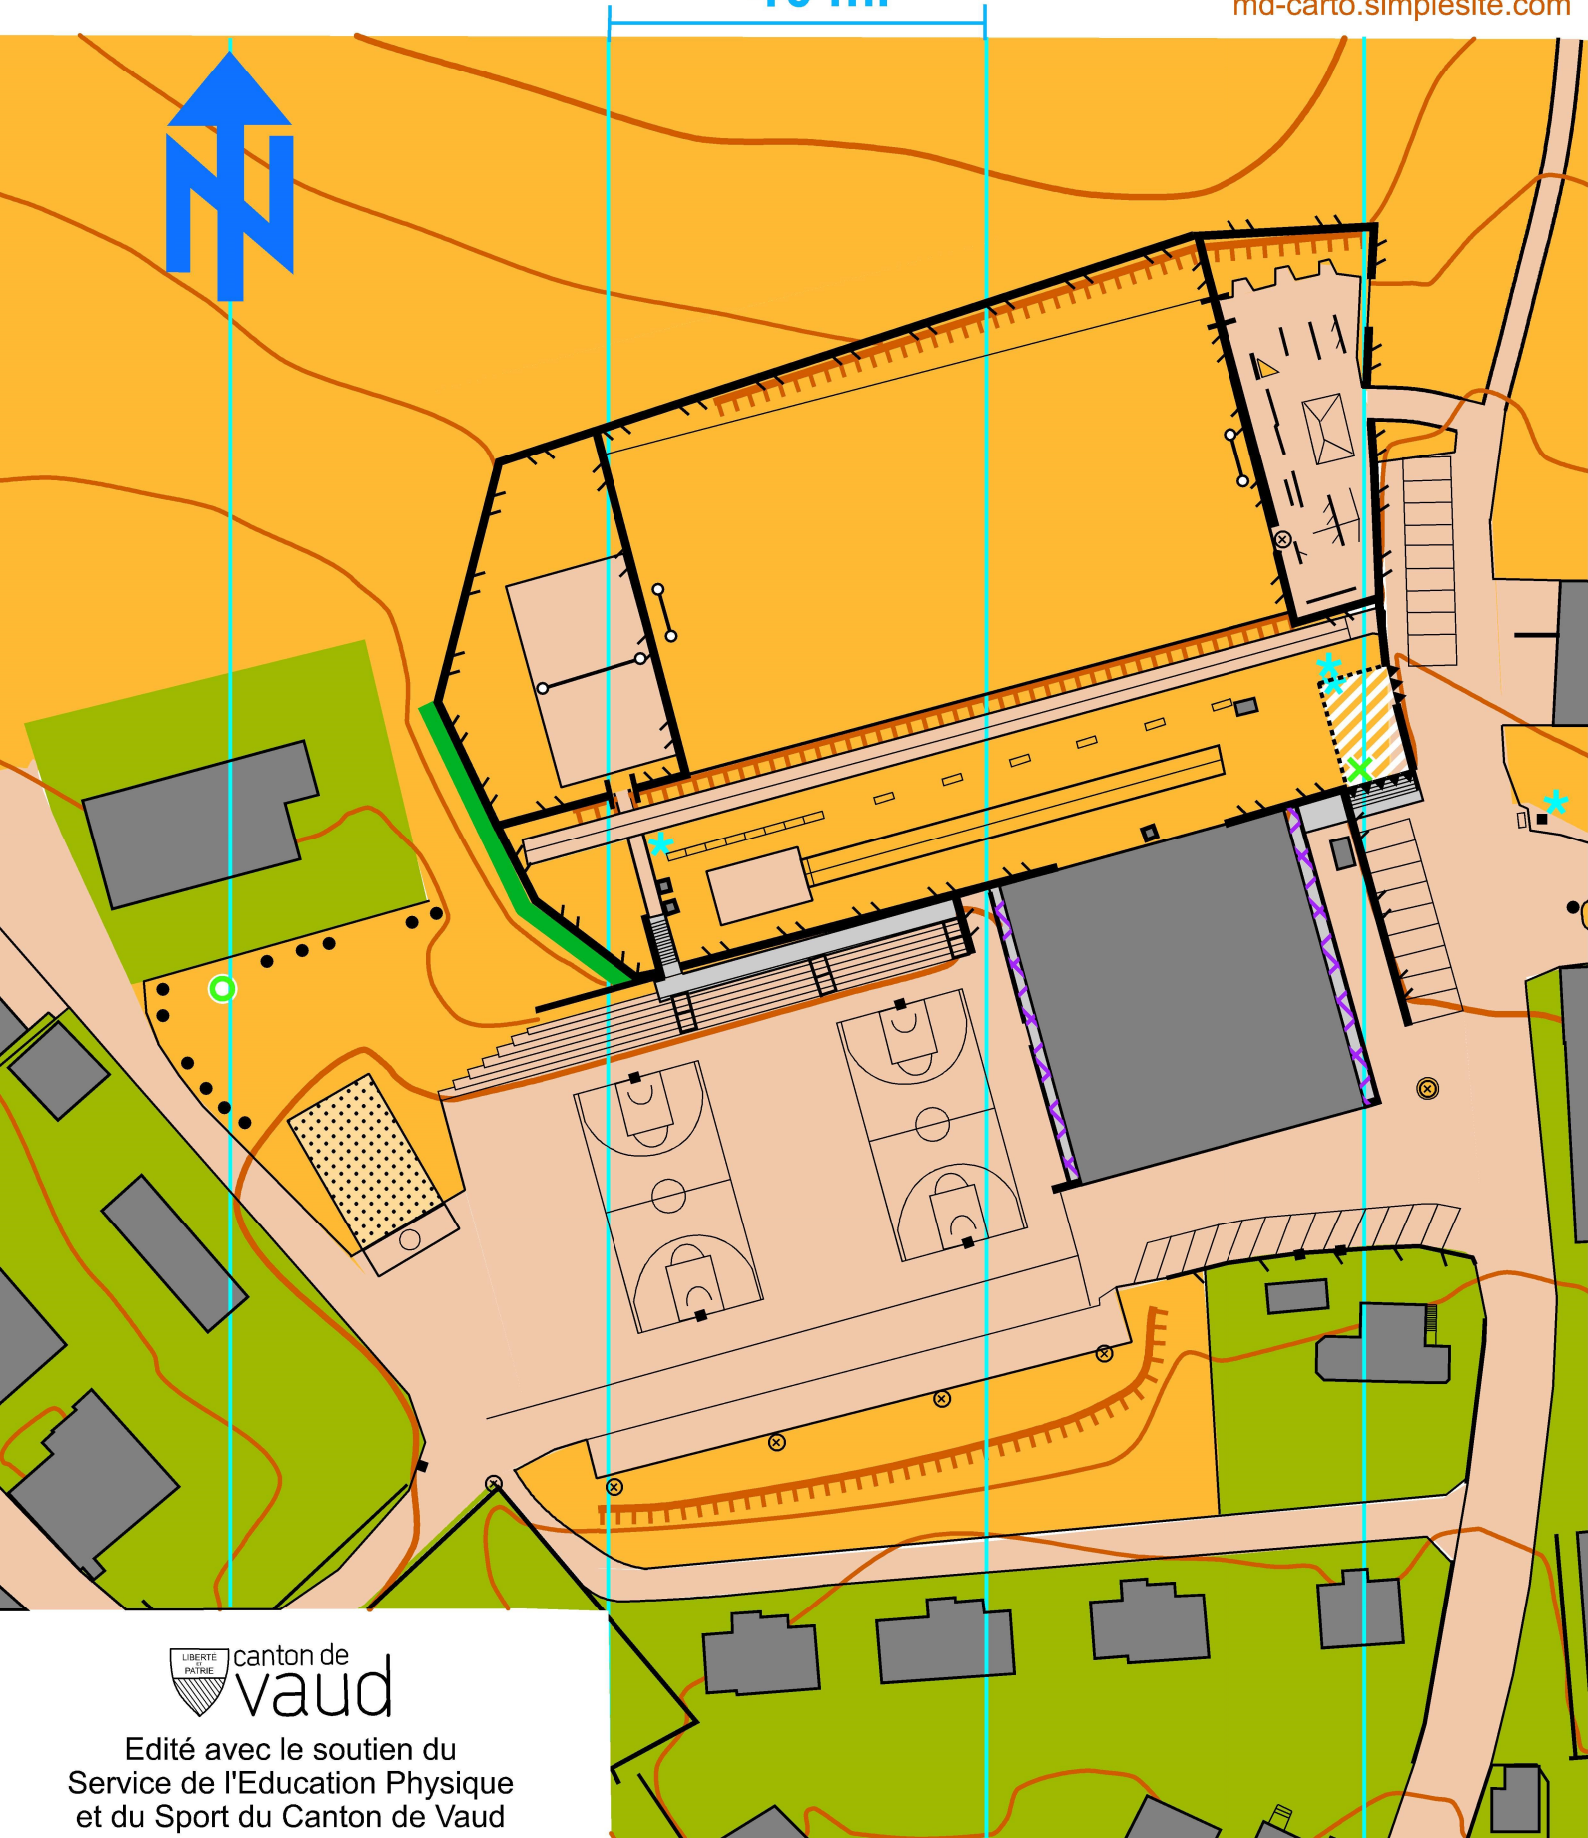

1450 sainte-croix / centre sportif des champs de la joux

échelle 1:800 (10 cm carte = 80 m terrain)

équidistance entre les courbes de niveau: 2.5 mètres
40 m.

réalisation:

md-carto

légende consultable sur:
md-carto.simplesite.com